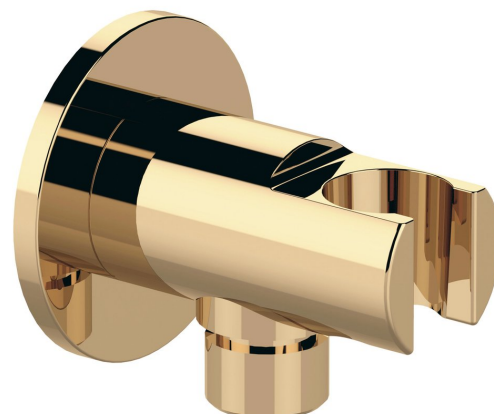

Držák sprchy kulatý, pevný, s vyústěním, zlato

Objednací kód: 1205-0917

Rozměry

Průměr: 60 mm
 Šířka: 60 mm
 Výška: 60 mm
 Hloubka: 70 mm

Parametry

Barva: Zlato
 Materiál: Mosaz
 Záruka: 2 roky

Technický list